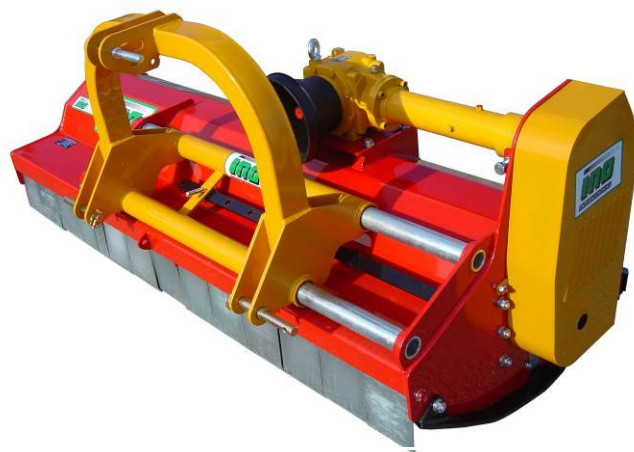

# МУЛЧЕР ELITE

In Quality We Trust  
INO Brežice d.o.o.,  
Krska vas 34/b, 8262 Krska vas,  
SLOVENIA, EU  
www.inobrezice.com, ino@inobrezice.si

Благодарение на здравата конструкция **ELITE** намира приложение във всички земеделски зони, зелени и изоставени полета, комунални нужди. Той може да раздробява тревата и остатъците от клони в овощната градина и лозята, стъбла от царевица, храсти и други.

BDR обработка между дървета, лози, стълбове и т.н. Перфектният избор при екоземеделие – не се използват хербициди.

Патентованият двойноспирален ротор, с разположени на 45° работни органи, изисква с до 24% по-малко енергия, работи тихо, намалява натоварването върху елементите на мулчера.

Стандартно е с чукове, а като опция се предлагат Y – ножове за по-леки обработки.

Модел	ELITE 225	ELITE 245	ELITE 270
<b>Технически данни</b>			
Работна ширина [cm]	227	242	272
Ширина [cm]	247	262	292
Изисквана мощност [kW/КС]	42-55/55-75	48-65/65-90	55-75/75-100
MAX диаметър на мулчирувания материал *	5 cm	5 cm	5 cm
ВОМ об/мин	540	540	540
Ротор об/мин	2240	2240	2240
Маса с чукове [кг]	487	515	545
Маса с Y ножове [кг]	462	495	525
Чукове [бр]	28	30	34
Y ножове [бр]	56	60	68
<b>Оборудване</b>			
Двойноспирален ротор	●	●	●
Чукове	●	●	●
Y - ножове	○	○	○
Редуктор със съединител	●	●	●
ВОМ 540 об/мин	●	●	●
ВОМ 1000 об/мин	○	○	○
Механично изместване	●	●	●
Хидравлично изместване	○	○	○
Регулируем по височина заден валеж	●	●	●
Плаваща позиция	●	●	●
Предпазни плъзгачи	●	●	●
Метални капаци	●	●	●
Карданен вал Т60	○	○	–
Карданен вал Т80	–	–	○
BDR Хидравлична ротационна косачка	○	○	○
Хидравлична почистваща метла 25	○	○	○
Хербицидни пръскачи	○	○	○
Метални предни колела	○	○	○
Предно и задно агрегиране с 1 система за окачване	○○	○○	○○
Предно и задно агрегиране с 2 системи за окачване	○○	○○	○○
Предно и задно агрегиране за реверсивни трактори	○○	○○	○○
* Зависи от вида и влажността на дървесината	● стандартно	○ опция ○○ специална поръчка	– не се предлага