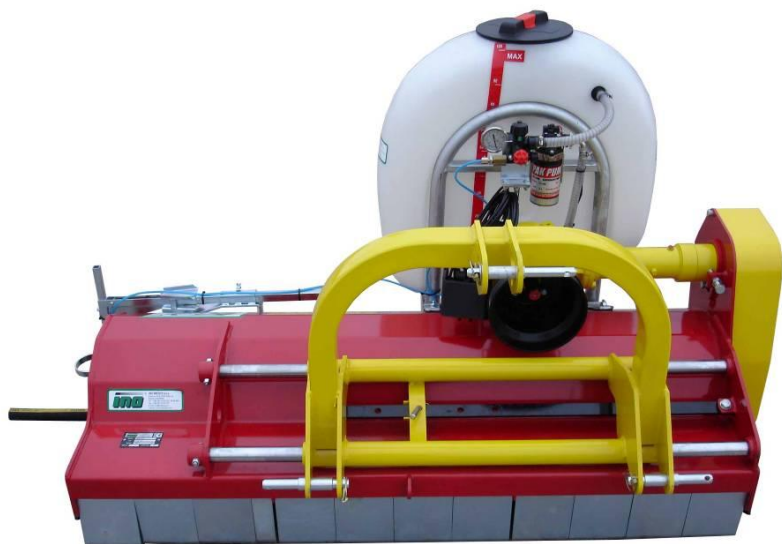

Пръскачка за мулчер ELITE (L)

Приложение:

Предназначена е за едновременна химическа обработка и мулчиране на трева и растителни остатъци в редовете на лозя и овощни градини.

Предимства:

- Две операции с едно минаване
- Икономия на време и средства
- Почвозащитна технология

Технически характеристики:

- Помпа – електрическа: 12V, 7л/мин
- Работно налягане: 4 bar
- резервоар: 100 л; филтър
- Дистанционно управление от кабината
- Възможност за монтиране на всички модели
- Регулиране ширината на пръскане
- Пръскане от едната или двете страни
- Пръскачката може да бъде допълнително монтирана на вече закупени мулчери